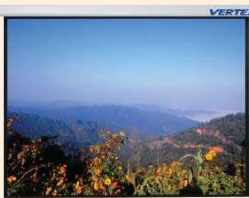

Motorized Projection Screens

- เป็นจอรับภาพแบบชนิดควบคุมการขึ้นลงของจอภาพ และม้วนเก็บด้วยมอเตอร์ไฟฟ้า
- มอเตอร์ไฟฟ้า เป็นชนิดที่สามารถหมุนย้อนกลับได้ ซึ่งสามารถควบคุมการหยุดของจอได้ทุกตำแหน่ง และจะหยุดอัตโนมัติเมื่อขึ้นหรือลงสุด
- สามารถตั้ง Limit switch การหยุดอัตโนมัติเมื่อขึ้นหรือลงสุดได้ทุกตำแหน่ง ทั้งกรณีใช้ Manual switch และ Wireless Remote control
- มีสวิทช์เพื่อควบคุมการขึ้นลงและการหยุดของจอภาพได้ทุกตำแหน่ง
- เนื้อจอสีขาว ทำจากวัสดุ Fiber Glass ด้านหลังเคลือบสีดำทนต่อการฉีกขาด ป้องกันการกัดไฟและสามารถทำความสะอาดได้
- กระบอกจอออกแบบให้สามารถติดตั้งกับผนังหรือเพดาน
- ใช้ มอเตอร์ ชนิด Tubular motor มีความคงทนสูง
- มีระบบป้องกันการ Overload และตัดไฟฟ้าอัตโนมัติ เพื่อป้องกันความเสียหายของมอเตอร์
- สามารถใช้กับไฟฟ้า 220 VAC, 50-60 Hz
- ชุดควบคุมได้รามาตรฐาน CE
- มี Wireless Remote Control เป็นอุปกรณ์เสริม
- เนื้อผ้าจอมีให้เลือก Matt White (Gain 1.0)

Video Format (4:3)

Size HxW		Normal Diagonal	
cm.	in.	cm.	in.
160x212	63"x83"	254	100"
183x244	71"x96"	305	120"
213x274	84"x108"	342	135"
244x305	96"x120"	381	150"
274x366	108"x144"	457	180"
305x406	120"x160"	508	200"
368x486	145"x191"	610	240"
381x508	151"x200"	636	250"
460x610	181"x240"	764	300"
610x813	240"x320"	1016	400"

Square Format (1:1)

Size HxW	
cm.	in./ft.
127x127	50"x50"
153x153	60"x60"
180x180	70"x70"
213x213	84"x84"
244x244	8'x8'
213x274	7'x9'
305x305	10'x10'
166x166	12'x12'

HDTV Format (16:9)

Size HxW		Normal Diagonal
cm.	in.	in.
124x221	49"x87"	100"
150x266	59"x105"	120"
188x335	74"x132"	150"
223x396	88"x156"	180"
249x442	98"x174"	200"
300x533	118"x210"	240"
312x556	123"x219"	250"
335x597	132"x235"	270"
373x663	147"x261"	300"
498x884	196"x348"	400"

Computer Display Format (16:10)

Size HxW		Normal Diagonal
cm.	in.	in.
134x216	53"x85"	100"
162x259	64"x102"	120"
200x320	79"x126"	150"
241x386	95"x152"	180"
269x432	106"x170"	200"
322x515	127"x203"	240"
335x536	132"x211"	250"
363x581	143"x229"	270"
404x645	159"x254"	300"
538x861	212"x339"	400"

VERTEX

is a trademark of Vertex Supply Co.,Ltd.
Thailand, who has received ISO9001 certified under the global
standard for quality management.

* อุปกรณ์เสริม

*** คุณสมบัติและการออกแบบ อาจมีการเปลี่ยนแปลงได้โดยไม่ต้องแจ้งให้ทราบล่วงหน้า